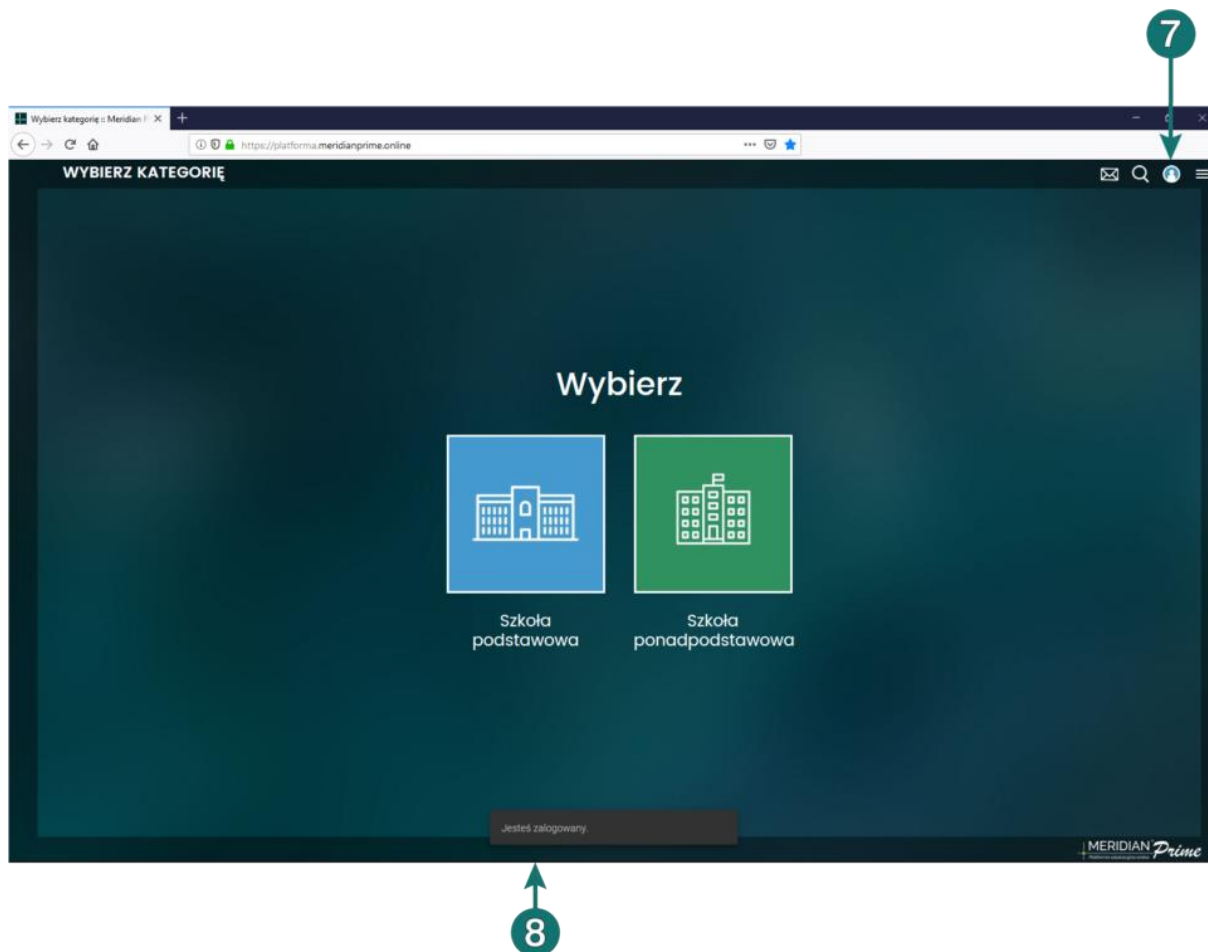

O prawidłowym zalogowaniu świadczy zmiana koloru ikony 7. Przez kilka sekund na dole ekranu wyświetla się również komunikat **Jesteś zalogowany** 8.