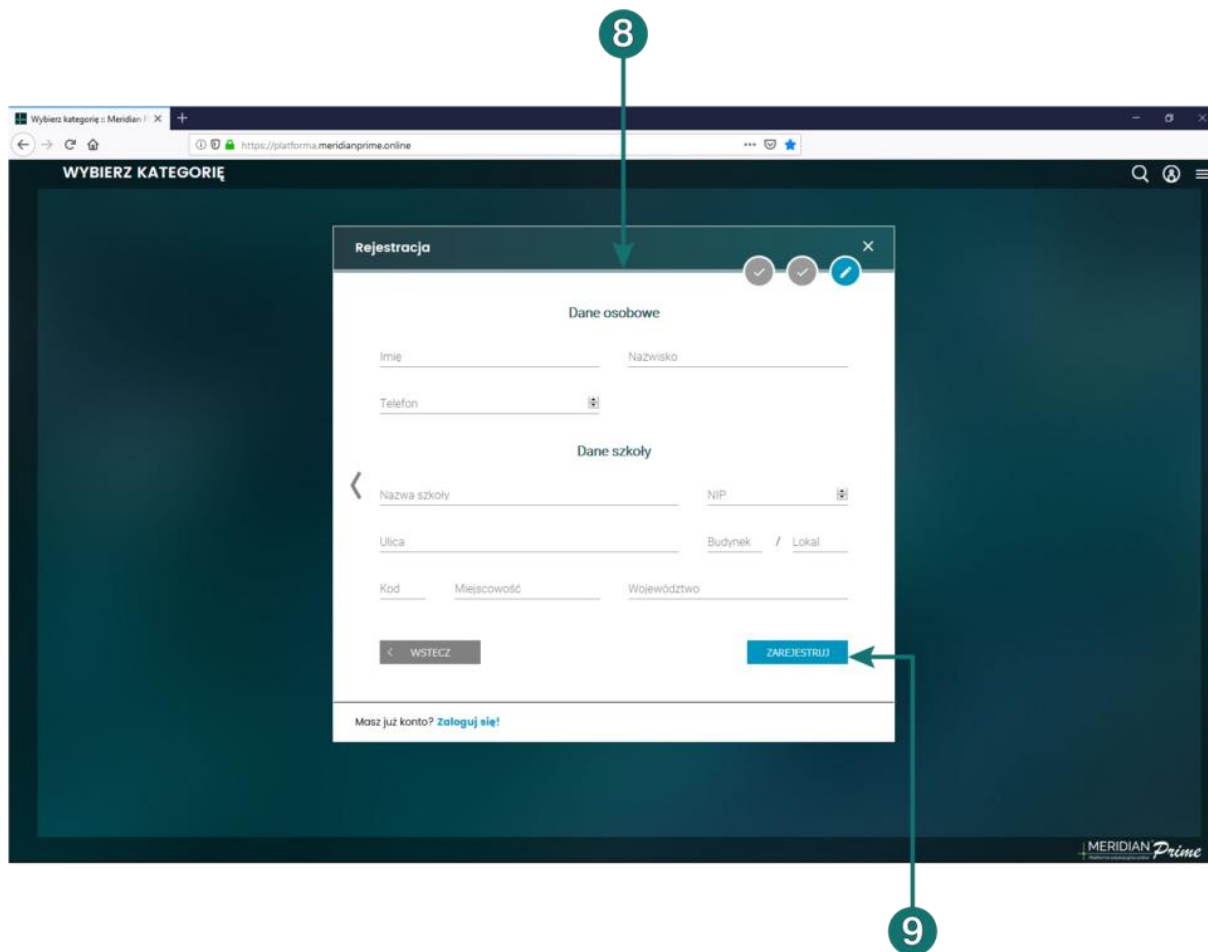

Dostęp do Platformy

Aby korzystać z Platformy Multimedialnej należy w przeglądarce internetowej przejść pod adres platforma.meridianprime.online 1, a następnie zalogować się na swój profil lub zarejestrować jako nowy użytkownik.

Rejestracja Użytkownika

Aby zarejestrować się jako nowy użytkownik Platformy należy w przeglądarce internetowej przejść pod adres platforma.meridianprime.online 1 kliknąć ikonę  a potem **Zarejestruj** 2.

Formularz 3 umożliwia założenie jednego z trzech typów kont: Instytucja, Nauczyciel oraz Uczeń. Po wybraniu danego typu konta i naciśnięciu przycisku 4 przechodzimy do uzupełnienia adresu email oraz hasła 5.

W przypadku posiadania kuponu (kodu promocyjnego), należy wpisać go w odpowiednim polu 6. W przeciwnym razie, pole to ma pozostać puste.

Po naciśnięciu przycisku 7 przechodzimy do ostatniego etapu uzupełniania danych osobowych oraz szkoły 8.